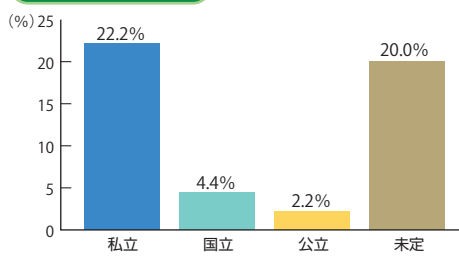

マンガで紹介する「生きた社会科」
事業連動広告

記事体広告

読者プロフィール

学年

居住地

男女比

同居家族の閲覧者

中学受験の予定は？ 2人に1人は中学受験の予定！

習い事

※2014年11月号読者アンケートより

媒体資料

発売日：毎月15日
 価格：380円（本体352円）
 判型：A4判 フルカラー 68ページ
 対象読者：小学生（中学年以上）、中学生、一般
 購読方法：全国書店、毎日新聞販売店から配達
 主な配達先：自宅、小学校、中学校、図書館、学習塾など
 発行部数：80,800部（2014年11月現在）

広告料金表

表4	800,000円 (天地 27.2cm × 左右 19.2cm)
4C1P	500,000円 (天地 29.7cm × 左右 21.0cm)
生きた社会科	1,250,000円（制作費含む）