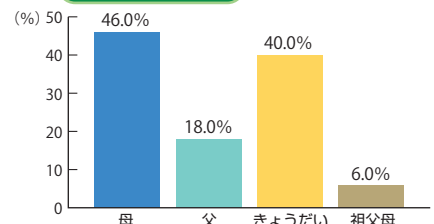

マンガで紹介する「生きた社会科」
事業連動広告

記事体広告

読者プロフィール

学年

居住地

男女比

同居家族の閲覧者

中学受験の予定は？ 2人に1人は中学受験の予定！

習い事

※2014年11月号読者アンケートより

媒体資料

発売日：毎月15日
 価格：380円（本体352円）
 判型：A4判 フルカラー 68ページ
 対象読者：小学生（中学年以上）、中学生、一般
 購読方法：全国書店、毎日新聞販売店から配達
 主な配達先：自宅、小学校、中学校、図書館、学習塾など
 発行部数：80,800部（2014年11月現在）

広告料金表

表4	800,000円 (天地 27.2cm × 左右 19.2cm)
4C1P	500,000円 (天地 29.7cm × 左右 21.0cm)
生きた社会科	1,250,000円（制作費含む）