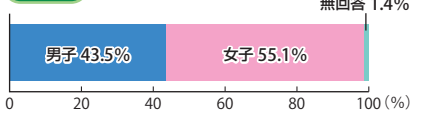

マンガで紹介する「生きた社会科」
事業連動広告

記事体広告

読者プロフィール

学年

居住地

男女比

同居家族の閲覧者

中学受験の予定は？ 2人に1人は中学受験の予定！

習い事

※2014年11月号読者アンケートより

媒体資料

発売日：毎月15日
 価格：380円（本体352円）
 判型：A4判 フルカラー 68ページ
 対象読者：小学生（中学年以上）、中学生、一般
 購読方法：全国書店、毎日新聞販売店から配達
 主な配達先：自宅、小学校、中学校、図書館、学習塾など
 発行部数：80,800部（2014年11月現在）

広告料金表

表4	800,000円 (天地 27.2cm × 左右 19.2cm)
4C1P	500,000円 (天地 29.7cm × 左右 21.0cm)
生きた社会科	1,250,000円（制作費含む）