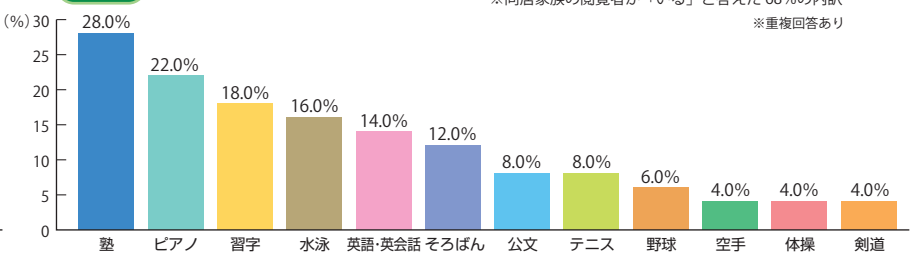

マンガで紹介する「生きた社会科」

社会科の学習を楽しくするためのマンガ。自然の恵み、環境問題、防災、健康など、様々なテーマを取り上げている。

自然の恵み
自然の恵みを受け、感謝の心をもち、自然を大切にしよう。

環境問題
地球温暖化、公害問題など、環境問題について学び、解決策を考えよう。

防災
地震、台風、火災など、災害に備え、安全な生活を送ろう。

健康
健康的な食生活、適度な運動、十分な睡眠など、健康な生活を送ろう。

マンガで紹介する「生きた社会科」
事業連動広告

記事体広告

読者プロフィール

学年

居住地

男女比

同居家族の閲覧者

中学受験の予定は？ 2人に1人は中学受験の予定！

習い事

※2014年11月号読者アンケートより

媒体資料

発売日：毎月15日
 価格：380円（本体352円）
 判型：A4判 フルカラー 68ページ
 対象読者：小学生（中学年以上）、中学生、一般
 購読方法：全国書店、毎日新聞販売店から配達
 主な配達先：自宅、小学校、中学校、図書館、学習塾など
 発行部数：80,800部（2014年11月現在）

広告料金表

表4	800,000円 (天地 27.2cm × 左右 19.2cm)
4C1P	500,000円 (天地 29.7cm × 左右 21.0cm)
生きた社会科	1,250,000円（制作費含む）