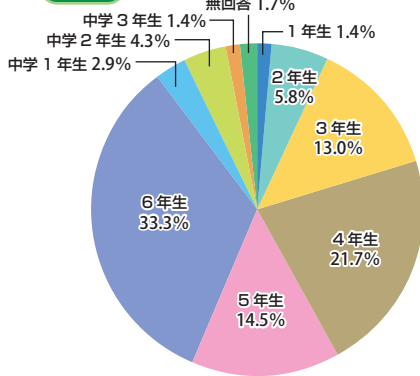

その他の上位入賞校
北海道 旭川市立旭川南中学校、東京都 豊島区立豊島南中学校、大阪府 大阪市立東淀川中学校、福岡県 福岡市立東区立中学校、愛知県 豊田市中区立中学校、岐阜県 岐阜市立東区立中学校、山梨県 山梨市立東区立中学校、長野県 長野市立東区立中学校、静岡県 静岡市立東区立中学校、愛媛県 愛媛市立東区立中学校、高知県 高知市立東区立中学校、徳島県 徳島市立東区立中学校、香川県 香川県立東区立中学校、岡山県 岡山県立東区立中学校、広島県 広島県立東区立中学校、山口県 山口県立東区立中学校、宮城県 宮城県立東区立中学校、秋田県 秋田県立東区立中学校、岩手県 岩手県立東区立中学校、青森県 青森県立東区立中学校、山形県 山形県立東区立中学校、福島県 福島県立東区立中学校、茨城県 茨城県立東区立中学校、栃木県 栃木県立東区立中学校、群馬県 群馬県立東区立中学校、埼玉県 埼玉県立東区立中学校、千葉県 千葉県立東区立中学校、東京都 東京都立東区立中学校、神奈川県 神奈川県立東区立中学校、新潟県 新潟県立東区立中学校、富山県 富山県立東区立中学校、石川県 石川県立東区立中学校、福井県 福井県立東区立中学校、岐阜県 岐阜県立東区立中学校、静岡県 静岡県立東区立中学校、愛知県 愛知県立東区立中学校、三重県 三重県立東区立中学校、滋賀県 滋賀県立東区立中学校、京都府 京都府立東区立中学校、大阪府 大阪府立東区立中学校、兵庫県 兵庫県立東区立中学校、奈良県 奈良県立東区立中学校、和歌山県 和歌山県立東区立中学校、鳥取県 鳥取県立東区立中学校、島根県 島根県立東区立中学校、岡山県 岡山県立東区立中学校、広島県 広島県立東区立中学校、山口県 山口県立東区立中学校、徳島県 徳島県立東区立中学校、香川県 香川県立東区立中学校、愛媛県 愛媛県立東区立中学校、高知県 高知県立東区立中学校、福岡県 福岡県立東区立中学校、佐賀県 佐賀県立東区立中学校、長門県 長門県立東区立中学校、熊本県 熊本県立東区立中学校、大分県 大分県立東区立中学校、宮崎県 宮崎県立東区立中学校、鹿児島県 鹿児島県立東区立中学校、沖縄県 沖縄県立東区立中学校。

マンガで紹介する「生きた社会科」

社会科の学習を楽しくするためのマンガ。自然の恵み、環境問題、防災、健康など、様々なテーマを取り上げている。

自然の恵み
自然の恵みを受け、感謝の心をもち、自然を大切にしよう。

環境問題
地球温暖化、公害問題など、環境問題について学び、解決策を考えよう。

防災
地震、台風、火災など、災害に備え、安全な生活を送ろう。

健康
健康的な食生活、適度な運動、十分な睡眠など、健康な生活を送ろう。

マンガで紹介する「生きた社会科」
事業連動広告

記事体広告

読者プロフィール

学年

居住地

男女比

同居家族の閲覧者

中学受験の予定は？ 2人に1人は中学受験の予定！

習い事

※2014年11月号読者アンケートより

媒体資料

発売日：毎月15日
 価格：380円（本体352円）
 判型：A4判 フルカラー 68ページ
 対象読者：小学生（中学年以上）、中学生、一般
 購読方法：全国書店、毎日新聞販売店から配達
 主な配達先：自宅、小学校、中学校、図書館、学習塾など
 発行部数：80,800部（2014年11月現在）

広告料金表

表4	800,000円 (天地 27.2cm × 左右 19.2cm)
4C1P	500,000円 (天地 29.7cm × 左右 21.0cm)
生きた社会科	1,250,000円（制作費含む）