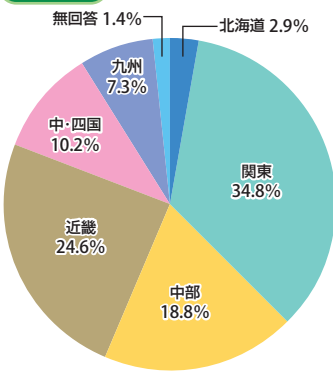

マンガで紹介する「生きた社会科」
事業連動広告

記事体広告

読者プロフィール

学年

居住地

男女比

同居家族の閲覧者

中学受験の予定は？ 2人に1人は中学受験の予定！

習い事

※2014年11月号読者アンケートより

媒体資料

発売日：毎月15日
 価格：380円（本体352円）
 判型：A4判 フルカラー 68ページ
 対象読者：小学生（中学年以上）、中学生、一般
 購読方法：全国書店、毎日新聞販売店から配達
 主な配達先：自宅、小学校、中学校、図書館、学習塾など
 発行部数：80,800部（2014年11月現在）

広告料金表

表4	800,000円 (天地 27.2cm × 左右 19.2cm)
4C1P	500,000円 (天地 29.7cm × 左右 21.0cm)
生きた社会科	1,250,000円（制作費含む）