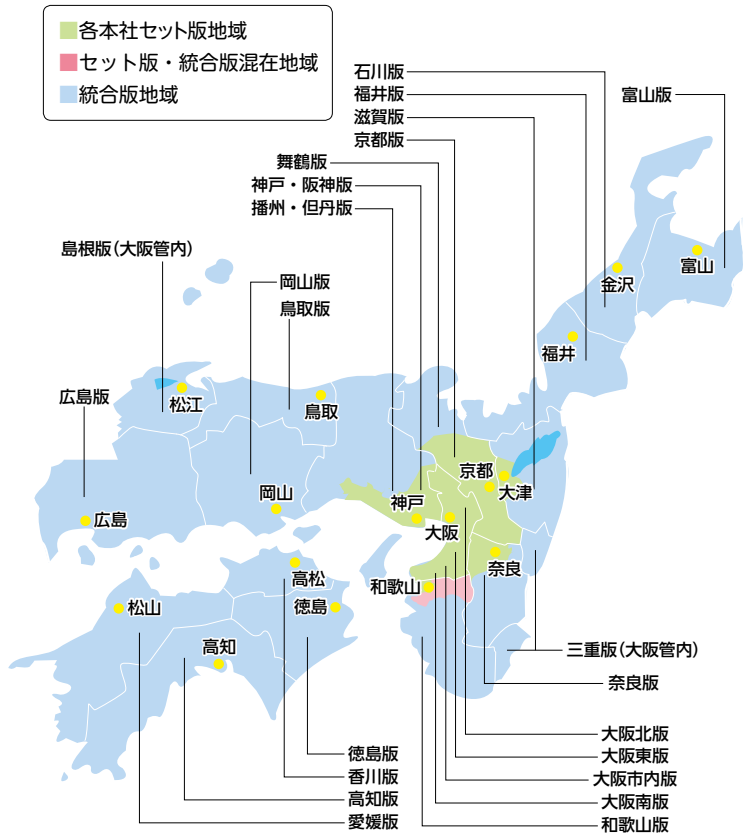

大阪本社版の配布エリアと購読者特性

大阪本社

朝刊販売部数	817,984 部
朝刊セット販売部数	699,021 部
夕刊販売部数	370,972 部
朝刊(推定)総到達読者数	1,660,508 人

大阪本社全域版および地方版広告区分

●大阪府内版	大阪府全域
●大阪市内版	大阪市内
●大阪北版	摂津市・吹田市・豊中市・池田市・箕面市・茨木市・高槻市・豊能郡・三島郡
●大阪東版	枚方市・交野市・寝屋川市・守口市・門真市・四条畷市・大東市・東大阪市・八尾市・柏原市・藤井寺市・松原市・羽曳野市・富田林市・河内長野市・大阪狭山市・南河内郡
●大阪南版	堺市・和泉市・高石市・泉大津市・岸和田市・貝塚市・泉佐野市・泉南市・阪南市・泉北郡・泉南郡
●神戸・阪神版	神戸市・尼崎市・伊丹市・西宮市・芦屋市・宝塚市・川西市・明石市・三木市・三田市・川辺郡・洲本市・南あわじ市・淡路市
●播州・但丹版	姫路市・高砂市・加古川市・加古郡・たつの市・加東市・西脇市・小野市・加西市・豊岡市・赤穂市・相生市・養父市・丹波篠山市・丹波市・朝来市・宍粟市・多可郡・神崎郡・揖保郡・赤穂郡・佐用郡・美方郡
●京都版	京都市・向日市・長岡京市・八幡市・宇治市・城陽市・乙訓郡・久世郡・綴喜郡・亀岡市・京田辺市・木津川市・相楽郡・船井郡・南丹市
●舞鶴版	福知山市・綾部市・舞鶴市・宮津市・京丹後市・与謝郡
●滋賀版	大津市・草津市・守山市・近江八幡市・彦根市・栗東市・湖南市・甲賀市・高島市・東近江市・米原市・長浜市・野洲市・蒲生郡・愛知郡・犬上郡
●奈良版	奈良市・大和高田市・大和郡山市・天理市・橿原市・桜井市・生駒市・香芝市・葛城市・生駒郡・磯城郡・北葛城郡・高市郡・五條市・御所市・宇陀市・宇陀郡・山辺郡・吉野郡
●三重版(大阪管内)	名張市・伊賀市・熊野市・南牟婁郡
●和歌山版	和歌山市・橋本市・海南市・海草郡・紀の川市・岩出市・伊都郡・御坊市・有田郡・有田市・田辺市・新宮市・日高郡・西牟婁郡・東牟婁郡
●島根版(大阪管内)	松江市・出雲市・安来市・雲南市・仁多郡・飯石郡・隠岐郡
●鳥取版	鳥取県全域
●岡山版	岡山県全域
●広島版	広島県全域
●香川版	香川県全域
●徳島版	徳島県全域
●愛媛版	愛媛県全域
●高知版	高知県全域
●富山版	富山県全域
●石川版	石川県全域
●福井版	福井県全域