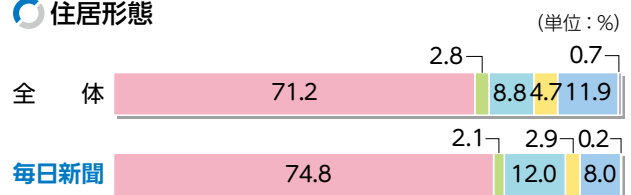

大阪本社版の配布エリアと購読者特性

大阪本社

朝刊販売部数	817,984 部
朝刊セット販売部数	699,021 部
夕刊販売部数	370,972 部
朝刊(推定)総到達読者数	1,660,508 人

大阪本社全域版および地方版広告区分

●大阪府内版	大阪府全域
●大阪市内版	大阪市内
●大阪北版	摂津市・吹田市・豊中市・池田市・箕面市・茨木市・高槻市・豊能郡・三島郡
●大阪東版	枚方市・交野市・寝屋川市・守口市・門真市・四条畷市・大東市・東大阪市・八尾市・柏原市・藤井寺市・松原市・羽曳野市・富田林市・河内長野市・大阪狭山市・南河内郡
●大阪南版	堺市・和泉市・高石市・泉大津市・岸和田市・貝塚市・泉佐野市・泉南市・阪南市・泉北郡・泉南郡
●神戸・阪神版	神戸市・尼崎市・伊丹市・西宮市・芦屋市・宝塚市・川西市・明石市・三木市・三田市・川辺郡・洲本市・南あわじ市・淡路市
●播州・但丹版	姫路市・高砂市・加古川市・加古郡・たつの市・加東市・西脇市・小野市・加西市・豊岡市・赤穂市・相生市・養父市・丹波篠山市・丹波市・朝来市・宍粟市・多可郡・神崎郡・揖保郡・赤穂郡・佐用郡・美方郡
●京都版	京都市・向日市・長岡京市・八幡市・宇治市・城陽市・乙訓郡・久世郡・綴喜郡・亀岡市・京田辺市・木津川市・相楽郡・船井郡・南丹市
●舞鶴版	福知山市・綾部市・舞鶴市・宮津市・京丹後市・与謝郡
●滋賀版	大津市・草津市・守山市・近江八幡市・彦根市・栗東市・湖南市・甲賀市・高島市・東近江市・米原市・長浜市・野洲市・蒲生郡・愛知郡・犬上郡
●奈良版	奈良市・大和高田市・大和郡山市・天理市・橿原市・桜井市・生駒市・香芝市・葛城市・生駒郡・磯城郡・北葛城郡・高市郡・五條市・御所市・宇陀市・宇陀郡・山辺郡・吉野郡
●三重版(大阪管内)	名張市・伊賀市・熊野市・南牟婁郡
●和歌山版	和歌山市・橋本市・海南市・海草郡・紀の川市・岩出市・伊都郡・御坊市・有田郡・有田市・田辺市・新宮市・日高郡・西牟婁郡・東牟婁郡
●島根版(大阪管内)	松江市・出雲市・安来市・雲南市・仁多郡・飯石郡・隠岐郡
●鳥取版	鳥取県全域
●岡山版	岡山県全域
●広島版	広島県全域
●香川版	香川県全域
●徳島版	徳島県全域
●愛媛版	愛媛県全域
●高知版	高知県全域
●富山版	富山県全域
●石川版	石川県全域
●福井版	福井県全域

住居形態

世帯での金融資産額(20歳以上)