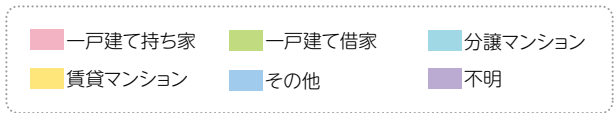

大阪本社版の配布エリアと購読者特性

大阪本社

朝刊販売部数	817,984 部
朝刊セット販売部数	699,021 部
夕刊販売部数	370,972 部
朝刊(推定)総到達読者数	1,660,508 人

大阪本社全域版および地方版広告区分

●大阪府内版	大阪府全域
●大阪市内版	大阪市内
●大阪北版	摂津市・吹田市・豊中市・池田市・箕面市・茨木市・高槻市・豊能郡・三島郡
●大阪東版	枚方市・交野市・寝屋川市・守口市・門真市・四条畷市・大東市・東大阪市・八尾市・柏原市・藤井寺市・松原市・羽曳野市・富田林市・河内長野市・大阪狭山市・南河内郡
●大阪南版	堺市・和泉市・高石市・泉大津市・岸和田市・貝塚市・泉佐野市・泉南市・阪南市・泉北郡・泉南郡
●神戸・阪神版	神戸市・尼崎市・伊丹市・西宮市・芦屋市・宝塚市・川西市・明石市・三木市・三田市・川辺郡・洲本市・南あわじ市・淡路市
●播州・但丹版	姫路市・高砂市・加古川市・加古郡・たつの市・加東市・西脇市・小野市・加西市・豊岡市・赤穂市・相生市・養父市・丹波篠山市・丹波市・朝来市・宍粟市・多可郡・神崎郡・揖保郡・赤穂郡・佐用郡・美方郡
●京都版	京都市・向日市・長岡京市・八幡市・宇治市・城陽市・乙訓郡・久世郡・綴喜郡・亀岡市・京田辺市・木津川市・相楽郡・船井郡・南丹市
●舞鶴版	福知山市・綾部市・舞鶴市・宮津市・京丹後市・与謝郡
●滋賀版	大津市・草津市・守山市・近江八幡市・彦根市・栗東市・湖南市・甲賀市・高島市・東近江市・米原市・長浜市・野洲市・蒲生郡・愛知郡・犬上郡
●奈良版	奈良市・大和高田市・大和郡山市・天理市・橿原市・桜井市・生駒市・香芝市・葛城市・生駒郡・磯城郡・北葛城郡・高市郡・五條市・御所市・宇陀市・宇陀郡・山辺郡・吉野郡
●三重版(大阪管内)	名張市・伊賀市・熊野市・南牟婁郡
●和歌山版	和歌山市・橋本市・海南市・海草郡・紀の川市・岩出市・伊都郡・御坊市・有田郡・有田市・田辺市・新宮市・日高郡・西牟婁郡・東牟婁郡
●島根版(大阪管内)	松江市・出雲市・安来市・雲南市・仁多郡・飯石郡・隠岐郡
●鳥取版	鳥取県全域
●岡山版	岡山県全域
●広島版	広島県全域
●香川版	香川県全域
●徳島版	徳島県全域
●愛媛版	愛媛県全域
●高知版	高知県全域
●富山版	富山県全域
●石川版	石川県全域
●福井版	福井県全域

住居形態

世帯での金融資産額(20歳以上)