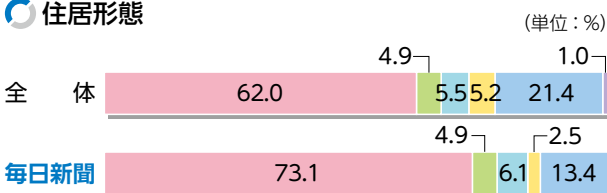

西部本社版の配布エリアと購読者特性

西部本社

朝刊販売部数	324,907 部
朝刊セット販売部数	236,682 部
夕刊販売部数	37,199 部
朝刊(推定)総到達読者数	620,572 人

西部本社全域版および地方版広告区分

●北九州版	北九州市・中間市・豊前市・行橋市・遠賀郡・京都郡・築上郡
●福岡版	福岡市・春日市・筑紫野市・大野城市・太宰府市・朝倉市・宗像市・糸島市・古賀市・福津市・那珂川市・糟屋郡・朝倉郡
●筑豊版	飯塚市・直方市・田川市・嘉麻市・嘉穂郡・宮若市・鞍手郡・田川郡
●筑後版	久留米市・柳川市・大牟田市・大川市・筑後市・八女市・小郡市・三井郡・三潁郡・うきは市・みやま市・八女郡
●佐賀版	佐賀県全域
●長崎版	長崎県全域
●大分版	大分県全域
●南3県版	熊本県全域 宮崎県全域 鹿児島県全域
●下関版	下関市
●山口版	長門市・山陽小野田市・宇部市・山口市阿知須町・山口市(阿知須町を除く)・美祢市・萩市・防府市・阿武郡
●山口東版	下松市・光市・周南市・柳井市・岩国市・玖珂郡・熊毛郡・大島郡
●島根版(西部管内)	浜田市・益田市・大田市・江津市・邑智郡・鹿足郡

※沖縄県は東京本社版、西部本社版が配布されています。

北九州都市圏のシェアNo.1

日本ABC協会「新聞 発行社レポート 市郡別」2021年4月データを基に算出
※北九州市、下関市、行橋市、中間市、豊前市、京都郡、築上郡、遠賀郡

住居形態

世帯での金融資産額(20歳以上)