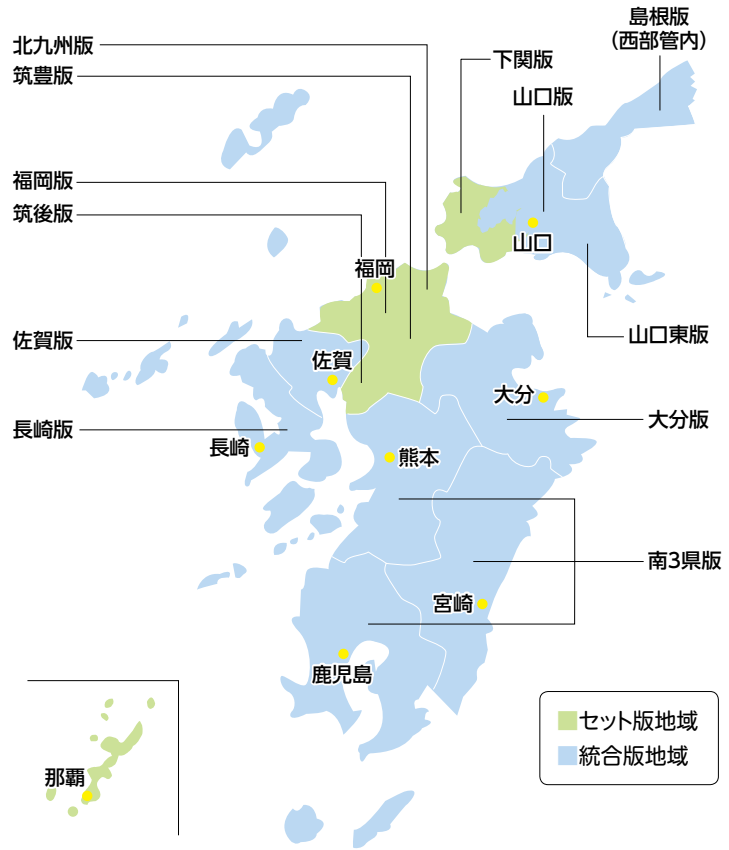

西部本社版の配布エリアと購読者特性

西部本社

朝刊販売部数	324,907 部
朝刊セット販売部数	236,682 部
夕刊販売部数	37,199 部
朝刊(推定)総到達読者数	620,572 人

西部本社全域版および地方版広告区分

●北九州版	北九州市・中間市・豊前市・行橋市・遠賀郡・京都郡・築上郡
●福岡版	福岡市・春日市・筑紫野市・大野城市・太宰府市・朝倉市・宗像市・糸島市・古賀市・福津市・那珂川市・糟屋郡・朝倉郡
●筑豊版	飯塚市・直方市・田川市・嘉麻市・嘉穂郡・宮若市・鞍手郡・田川郡
●筑後版	久留米市・柳川市・大牟田市・大川市・筑後市・八女市・小郡市・三井郡・三潁郡・うきは市・みやま市・八女郡
●佐賀版	佐賀県全域
●長崎版	長崎県全域
●大分版	大分県全域
●南3県版	熊本県全域 宮崎県全域 鹿児島県全域
●下関版	下関市
●山口版	長門市・山陽小野田市・宇部市・山口市阿知須町・山口市(阿知須町を除く)・美祢市・萩市・防府市・阿武郡
●山口東版	下松市・光市・周南市・柳井市・岩国市・玖珂郡・熊毛郡・大島郡
●島根版(西部管内)	浜田市・益田市・大田市・江津市・邑智郡・鹿足郡

※沖縄県は東京本社版、西部本社版が配布されています。

北九州都市圏のシェアNo.1

日本ABC協会「新聞 発行社レポート 市郡別」2021年4月データを基に算出
※北九州市、下関市、行橋市、中間市、豊前市、京都郡、築上郡、遠賀郡

住居形態

世帯での金融資産額(20歳以上)