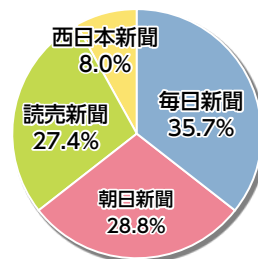

西部本社版の配布エリアと購読者特性

西部本社

朝刊販売部数	324,907 部
朝刊セット販売部数	236,682 部
夕刊販売部数	37,199 部
朝刊(推定)総到達読者数	620,572 人

西部本社全域版および地方版広告区分

●北九州版	北九州市・中間市・豊前市・行橋市・遠賀郡・京都郡・築上郡
●福岡版	福岡市・春日市・筑紫野市・大野城市・太宰府市・朝倉市・宗像市・糸島市・古賀市・福津市・那珂川市・糟屋郡・朝倉郡
●筑豊版	飯塚市・直方市・田川市・嘉麻市・嘉穂郡・宮若市・鞍手郡・田川郡
●筑後版	久留米市・柳川市・大牟田市・大川市・筑後市・八女市・小郡市・三井郡・三潁郡・うきは市・みやま市・八女郡
●佐賀版	佐賀県全域
●長崎版	長崎県全域
●大分版	大分県全域
●南3県版	熊本県全域 宮崎県全域 鹿児島県全域
●下関版	下関市
●山口版	長門市・山陽小野田市・宇部市・山口市阿知須町・山口市(阿知須町を除く)・美祢市・萩市・防府市・阿武郡
●山口東版	下松市・光市・周南市・柳井市・岩国市・玖珂郡・熊毛郡・大島郡
●島根版(西部管内)	浜田市・益田市・大田市・江津市・邑智郡・鹿足郡

※沖縄県は東京本社版、西部本社版が配布されています。

北九州都市圏のシェアNo.1

日本ABC協会「新聞 発行社レポート 市郡別」2021年4月データを基に算出
※北九州市、下関市、行橋市、中間市、豊前市、京都郡、築上郡、遠賀郡

住居形態

世帯での金融資産額(20歳以上)