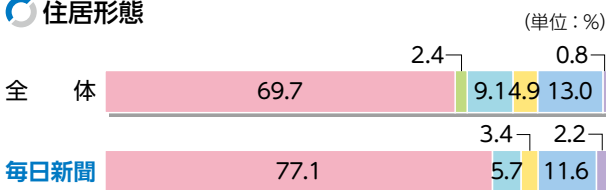

東京本社版の配布エリアと購読者特性

東京本社

朝刊販売部数	782,590 部
朝刊セット販売部数	685,458 部
夕刊販売部数	196,356 部
朝刊(推定)総到達読者数	1,596,484 人

東京本社全域版および地方版広告区分

●東京版	東京都全域
●神奈川版	神奈川県全域
●千葉版	千葉県全域
●埼玉版	埼玉県全域
●群馬版	群馬県全域
●栃木版	栃木県全域
●茨城版	茨城県全域
●静岡版	静岡県全域
●山梨版	山梨県全域
●長野版	長野県全域
●新潟版	新潟県全域
●福島版	福島県全域
●宮城版	宮城県全域
●山形版	山形県全域
●秋田版	秋田県全域
●岩手版	岩手県全域
●青森版	青森県全域

住居形態

世帯での金融資産額(20歳以上)