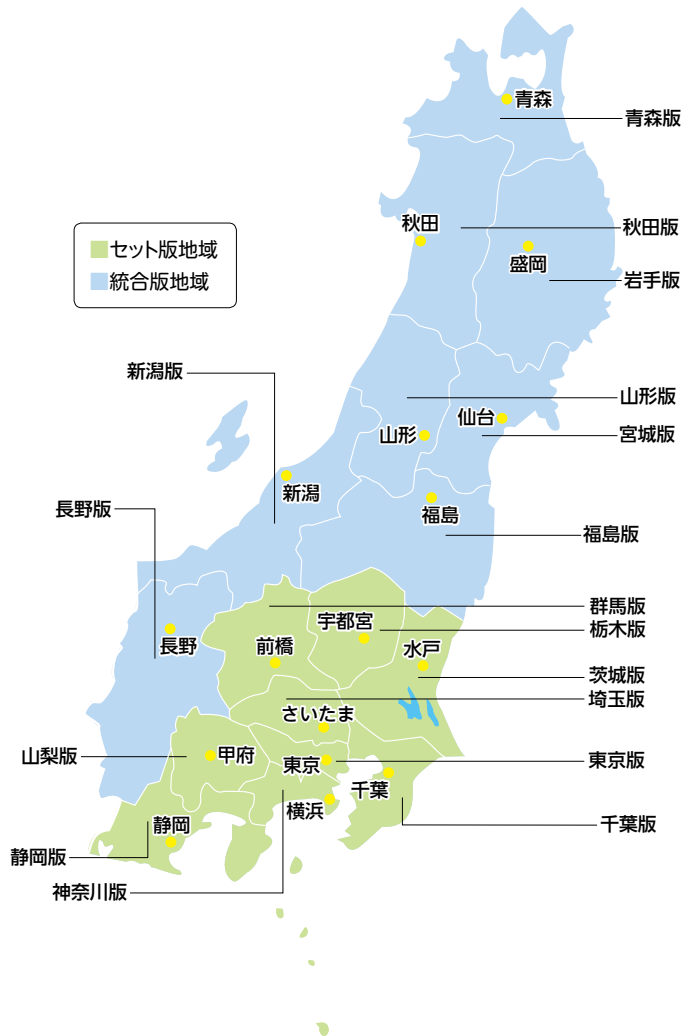

東京本社版の配布エリアと購読者特性

東京本社

朝刊販売部数	782,590 部
朝刊セット販売部数	685,458 部
夕刊販売部数	196,356 部
朝刊(推定)総到達読者数	1,596,484 人

東京本社全域版および地方版広告区分

●東京版	東京都全域
●神奈川版	神奈川県全域
●千葉版	千葉県全域
●埼玉版	埼玉県全域
●群馬版	群馬県全域
●栃木版	栃木県全域
●茨城版	茨城県全域
●静岡版	静岡県全域
●山梨版	山梨県全域
●長野版	長野県全域
●新潟版	新潟県全域
●福島版	福島県全域
●宮城版	宮城県全域
●山形版	山形県全域
●秋田版	秋田県全域
●岩手版	岩手県全域
●青森版	青森県全域